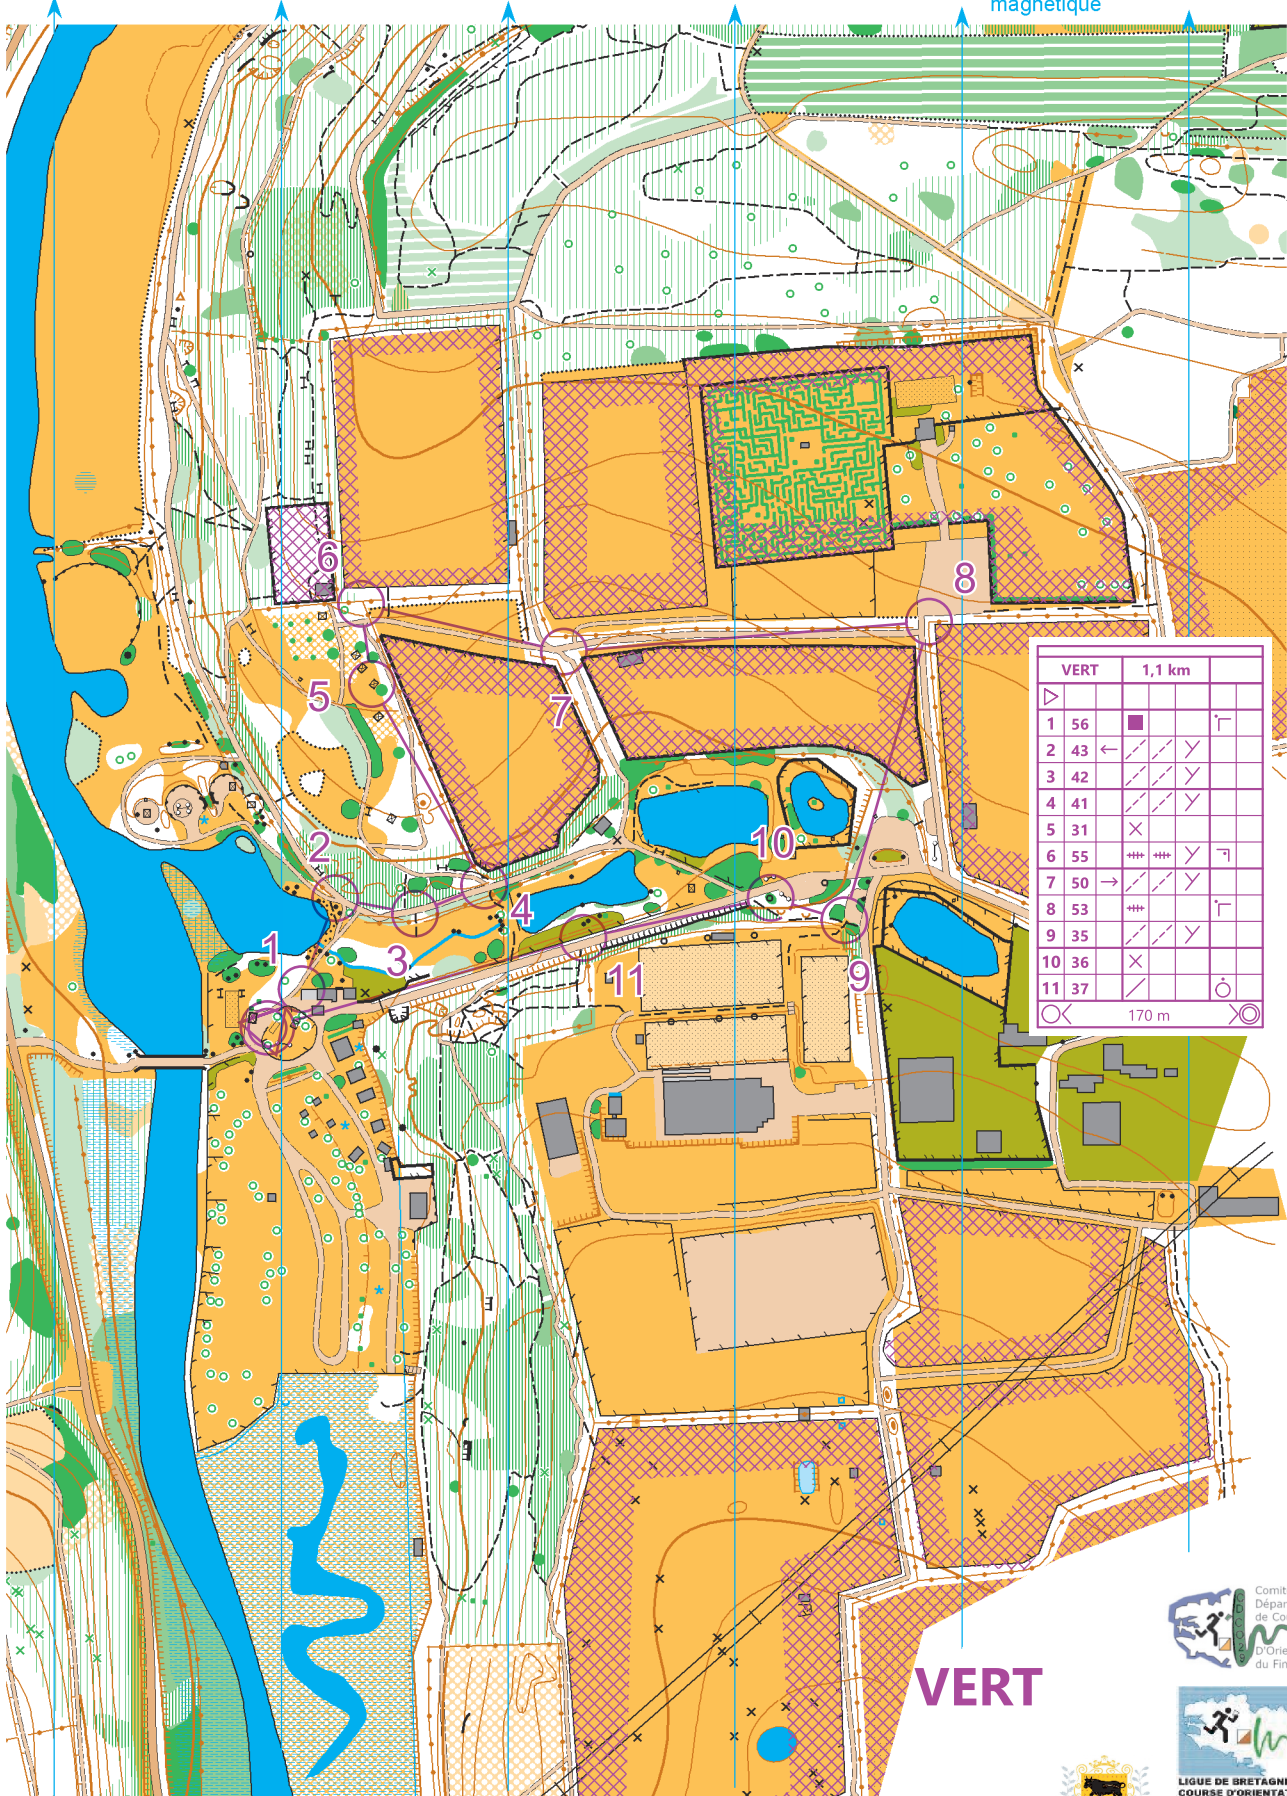

Nord
magnétique

	VERT	1,1 km			
1	56	■			┌
2	43	←	┌	┐	┐
3	42	┌	┐	┐	┐
4	41	┌	┐	┐	┐
5	31	×			
6	55	+++	+++	┐	┐
7	50	→	┌	┐	┐
8	53	+++			┐
9	35	┌	┐	┐	┐
10	36	×			
11	37	┌	┐	┐	○

170 m

VERT

Carte de course d'orientation N°2023-D29-217	
Carte de base : Cadastre + GNSS RTK	Numéro d'urgence : 15 ou 112
Relevés : HIVER 2022	Dessin : boulet.karine@ogeo.france.com
La possession de cette carte n'implique pas un droit d'accès permanent. Une autorisation doit être demandée aux propriétaires des terrains. Autorisation d'accès : Mairie de CARHAIX	
Toute reproduction interdite sans autorisation de l'auteur	
Distribution : CDCO 29 (contact.cdco29@gmail.com)	
Coordonnées CDCO 29 : contact.cdco29@gmail.com	

Vallée de l'Hyères
Echelle : 1/4000
Equidistance : 2,5 mètres